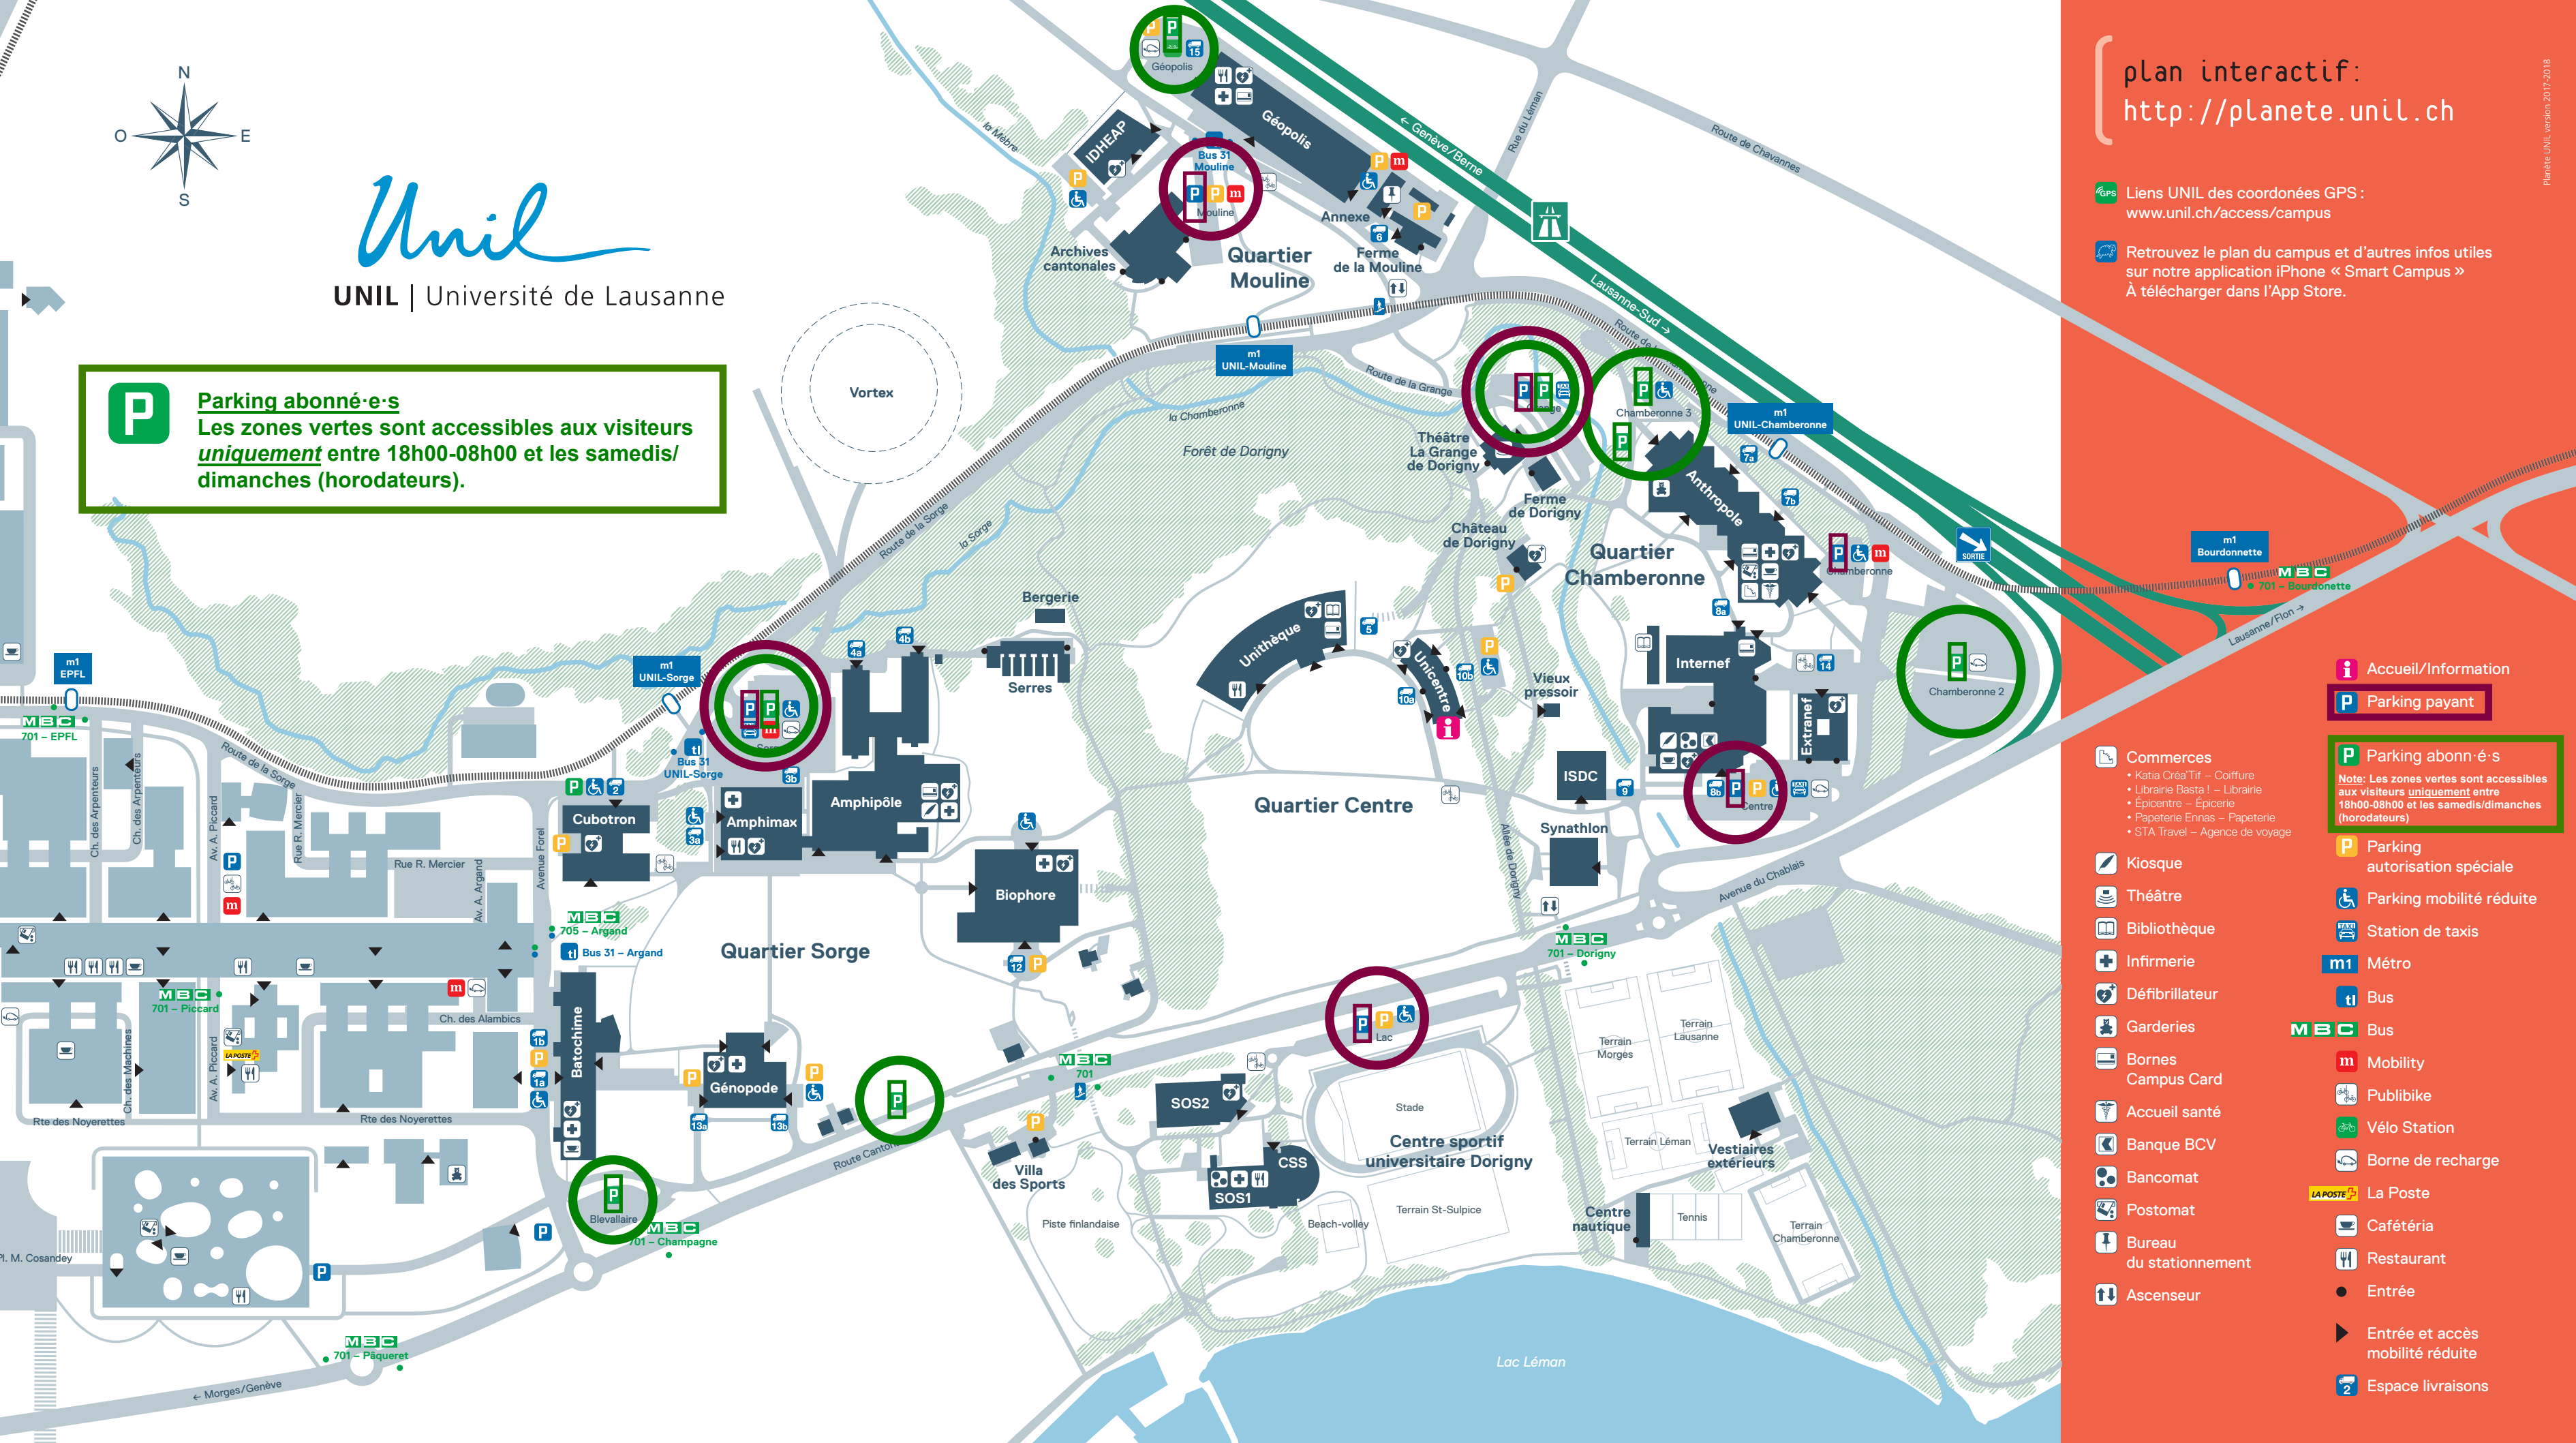

Unil

UNIL | Université de Lausanne

Parking abonné·e·s
Les zones vertes sont accessibles aux visiteurs **uniquement** entre 18h00-08h00 et les samedis/dimanches (horodateurs).

plan interactif:
<http://planete.unil.ch>

Accueil/Information

Parking payant

Parking abonné·e·s
Note: Les zones vertes sont accessibles aux visiteurs **uniquement** entre 18h00-08h00 et les samedis/dimanches (horodateurs)

Parking autorisation spéciale

Parking mobilité réduite

Station de taxis

Métro

Bus

Bus

Mobilité

Publibike

Vélo Station

Borne de recharge

La Poste

Cafétéria

Restaurant

Entrée

Entrée et accès mobilité réduite

Espace livraisons

Commerces
• Katia Créa'Tif – Coiffure
• Librairie Basta ! – Librairie
• Épicerie – Épicerie
• Papeterie Ennas – Papeterie
• STA Travel – Agence de voyage