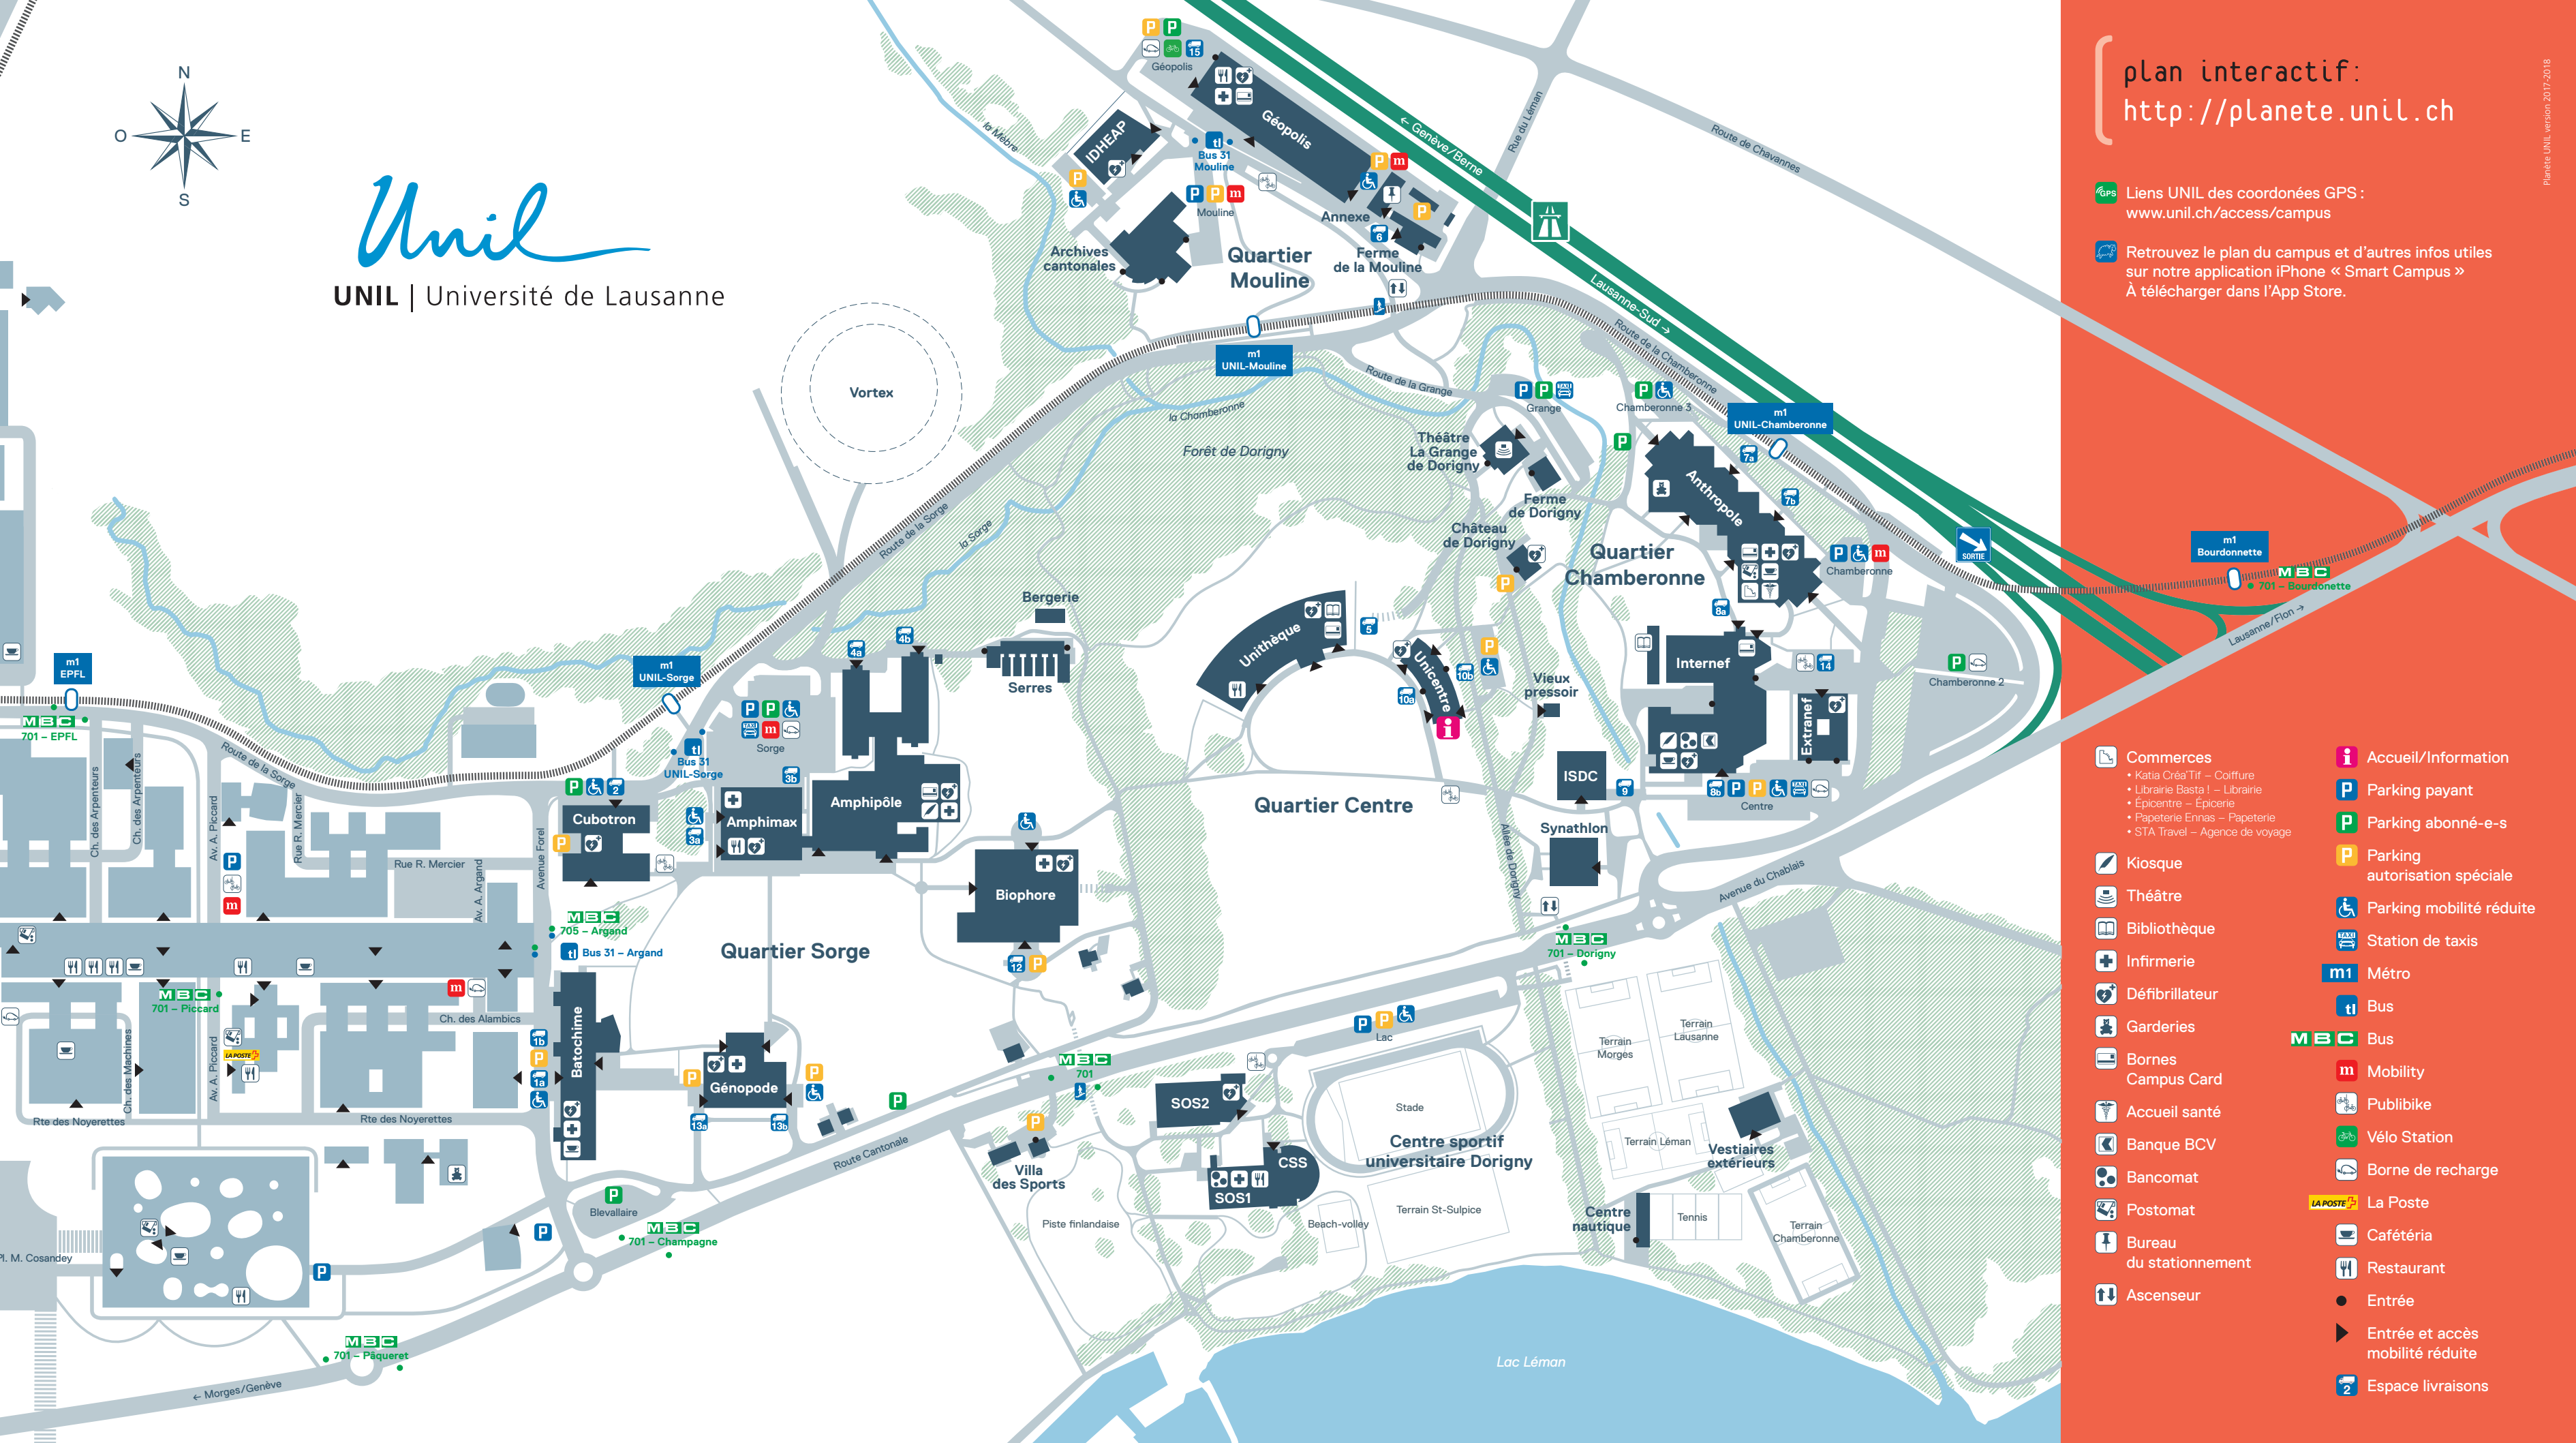

Unil

UNIL | Université de Lausanne

plan interactif:
<http://planete.unil.ch>

Liens UNIL des coordonnées GPS :
www.unil.ch/access/campus

Retrouvez le plan du campus et d'autres infos utiles sur notre application iPhone « Smart Campus »
À télécharger dans l'App Store.

- Commerces
 - Katia Créa Tif – Coiffure
 - Librairie Basta ! – Librairie
 - Épicerie – Épicenter
 - Papeterie Ennas – Papeterie
 - STA Travel – Agence de voyage
- Accueil/Information
- Parking payant
- Parking abonné-e-s
- Parking autorisation spéciale
- Parking mobilité réduite
- Station de taxis
- Métro
- Bus
- Bus
- Mobility
- Publibike
- Vélo Station
- Borne de recharge
- La Poste
- Cafétéria
- Restaurant
- Entrée
- Entrée et accès mobilité réduite
- Espace livraisons